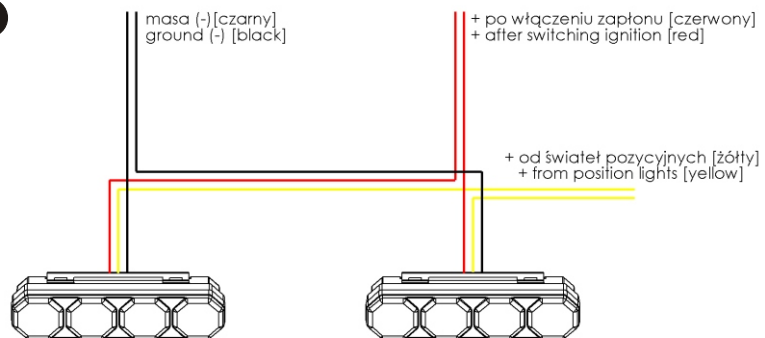

120,00 mm

120,00 mm

1

2

str 1

3

2 × śruba M4 lub blachowkręć $\varnothing 3,5$ (w zestawie)
2 × M4 screw or sheet metal screw $\varnothing 3,5$ (included)

4

UWAGA !!!
śrubę można wkręcić na głębokość maks. 8mm
CAUTION !!!
screw can be driven to max. depth of 8 mm

str 2