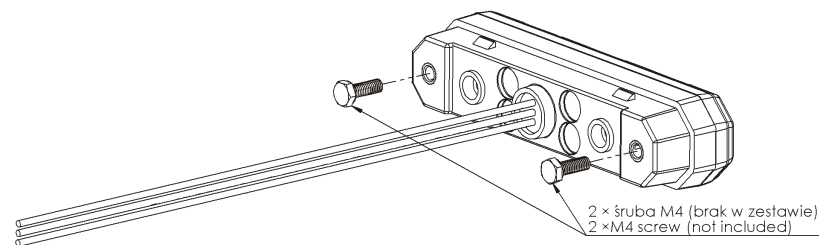

120,00 mm

120,00 mm

1

2

str 1

3

2 × śruba M4 lub blachowkręć $\varnothing 3,5$ (w zestawie)
2 × M4 screw or sheet metal screw $\varnothing 3,5$ (included)

4

UWAGA !!!
śrubę można wkręcić na głębokość maks. 8mm
CAUTION !!!
screw can be driven to max. depth of 8 mm

str 2