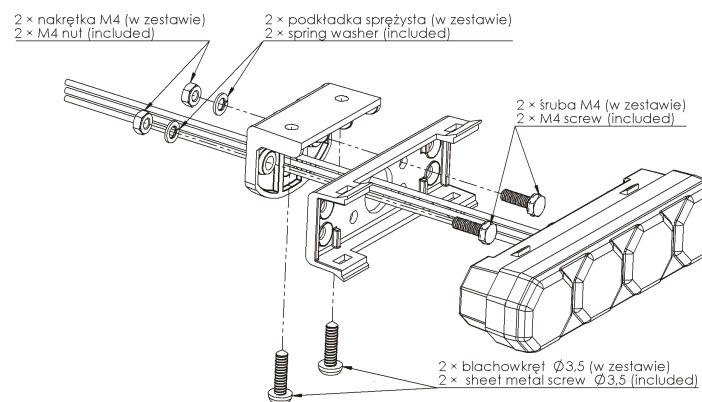

120,00 mm

120,00 mm

1

2

str 1

3

2 × śruba M4 lub blachowkręć $\varnothing 3,5$ (w zestawie)
2 × M4 screw or sheet metal screw $\varnothing 3,5$ (included)

4

UWAGA !!!
śrubę można wkręcić na głębokość maks. 8mm
CAUTION !!!
screw can be driven to max. depth of 8 mm

str 2