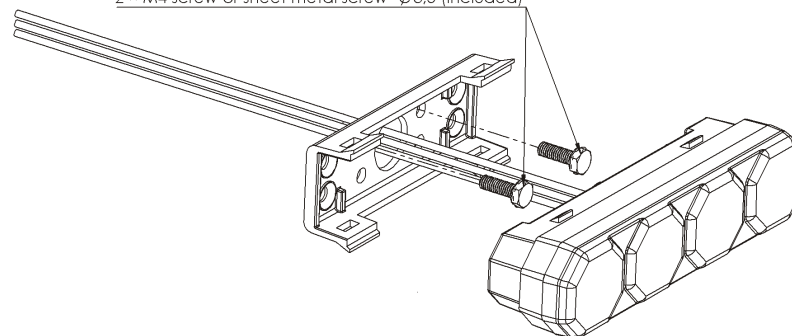

120,00 mm

120,00 mm

1

2

str 1

3

2 × śruba M4 lub blachowkręć $\varnothing 3,5$ (w zestawie)
2 × M4 screw or sheet metal screw $\varnothing 3,5$ (included)

4

UWAGA !!!
śrubę można wkręcić na głębokość maks. 8mm
CAUTION !!!
screw can be driven to max. depth of 8 mm

str 2