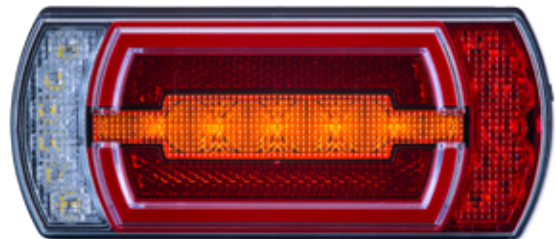

- neon rear position light
  światło pozycyjne tylne neon
- direction indicator
  kierunkowskaz
- brake light
  światło hamowania
- fog light
  światło przeciwmgielne

LXD 2841