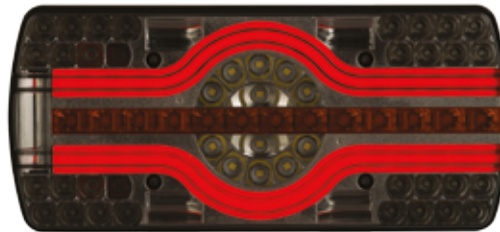

## lampy zespolone

**LED***Ema*

LZD 2540

L LZD 2541

R LZD 2542

- ⊙ **neon rear position light**  
światło pozycyjne tylne neon
- ⊙ **direction indicator**  
kierunkowskaz
- ⊙ **reversing light**  
światło cofania
- ⊙ **brake light**  
światło hamowania
- ⊙ **fog light**  
światło przeciwmgielne
- ⊙ **number plate light**  
oświetlenie tablicy rejestracyjnej