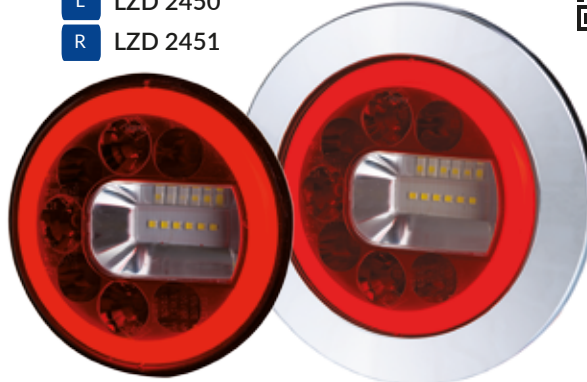

- ⊙ **neon rear position light**
  światło pozycyjne tylne neon
- ⊙ **reversing light**
  światło cofania
- ⊙ **fog light**
  światło przeciwmgielne

LED

Lucy

LZD 2422

LZD 2423