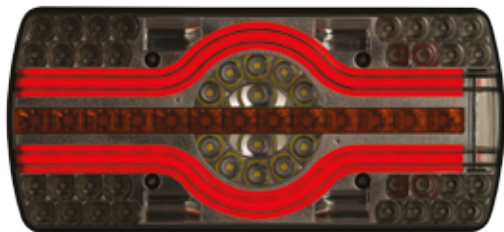

LED

Ema

LZD 2540