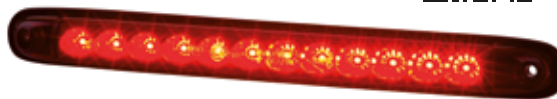

# multifunction lights lampy zespolone

LZD 2247

- ⊙ **rear position light**  
światło pozycyjne tylne
- ⊙ **brake light**  
światło hamowania

LZD 2248

- ⊙ **rear position light**  
światło pozycyjne tylne
- ⊙ **brake light**  
światło hamowania