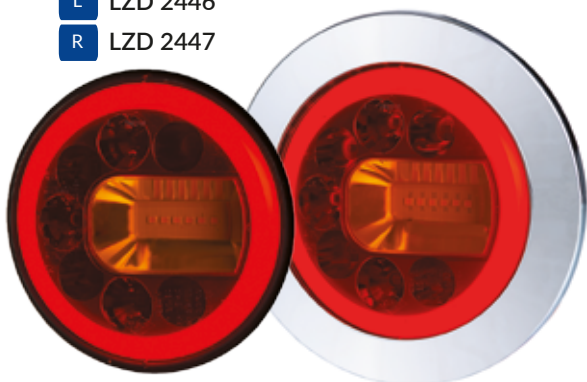

Luna

L LZD 2446
R LZD 2447

L LZD 2448
R LZD 2449

- ⊙ **neon rear position light**
  światło pozycyjne tylne neon
- ⊙ **direction indicator**
  kierunkowskaz
- ⊙ **brake light**
  światło hamowania

L LZD 2450
R LZD 2451

L LZD 2452
R LZD 2453