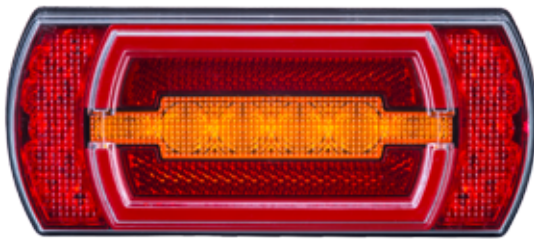

# multifunction lights lampy zespolone

LED

Cleo

LED

LXD 2790

- neon rear position light  
światło pozycyjne tylne neon
- direction indicator  
kierunkowskaz
- brake light  
światło hamowania

Carla

LED

LXD 2791

- rear position light  
światło pozycyjne tylne
- direction indicator  
kierunkowskaz
- brake light  
światło hamowania

CleoMAX

LED

LXD 2840

- neon rear position light  
światło pozycyjne tylne neon
- direction indicator  
kierunkowskaz
- brake light  
światło hamowania
- fog light  
światło przeciwmgielne