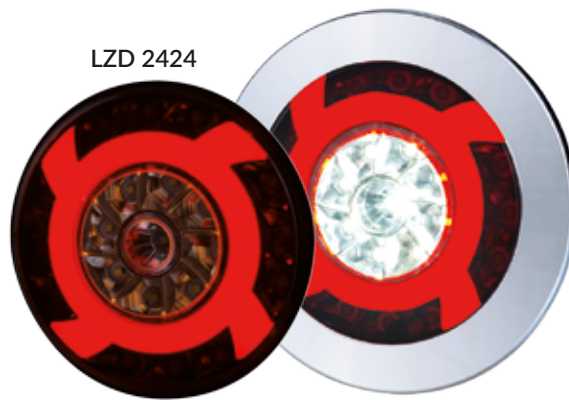

## Lucy

LZD 2422

LZD 2423

- ⊙ **neon rear position light**  
światło pozycyjne tylne neon
- ⊙ **direction indicator**  
kierunkowskaz
- ⊙ **brake light**  
światło hamowania

LZD 2424

LZD 2425

- ⊙ **neon rear position light**  
światło pozycyjne tylne neon
- ⊙ **reversing light**  
światło cofania
- ⊙ **fog light**  
światło przeciwmgielne