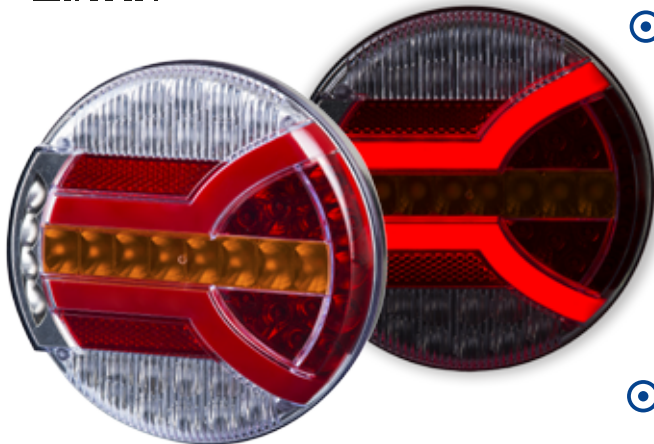

- neon rear position light
  światło pozycyjne tylne neon
- direction indicator
  kierunkowskaz
- brake light
  światło hamowania
- reversing light
  światło cofania

Navia

5 functions / 5 funkcji

LED

LXD 2341 dynamic direction indicator / dynamiczny kierunkowskaz

- neon rear position light
  światło pozycyjne tylne neon
- direction indicator
  kierunkowskaz
- brake light
  światło hamowania
- reversing light
  światło cofania
- fog light
  światło przeciwmgielne

4 functions / 4 funkcji

LXD 2342 dynamic direction indicator / dynamiczny kierunkowskaz

LXD 2343 static direction indicator / statyczny kierunkowskaz

- neon rear position light
  światło pozycyjne tylne neon
- direction indicator
  kierunkowskaz
- brake light
  światło hamowania
- number plate light
  oświetlenie tablicy rejestracyjnej