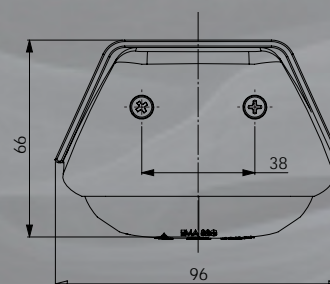

LED	EMA	V	WATT	Y	Wrench	00	00	00	EMC	IP
LD 377/GRAPHITE	32G	12/24 V	0,2/0,5 W	2x0,75 mm²/0,5 m	universal	○	-	-	+	68
LD 378/GRAPHITE	34G	12/24 V	0,2/0,5 W	2x0,75 mm²/0,5 m	universal	-	●	-	+	68
LD 379/GRAPHITE	33G	12/24 V	0,5/1,1 W	2x0,75 mm²/0,5 m	universal	-	-	●	+	68

LD 230/GRAPHITE

LED	EMA	V	WATT	Y	Wrench	00	00	00	EMC	IP
LD 230/GRAPHITE	32G	12/24 V	0,2/0,5 W	2x0,75 mm²/0,25 m	universal	○	-	-	+	68
LD 233/GRAPHITE	34G	12/24 V	0,2/0,5 W	2x0,75 mm²/0,25 m	universal	-	●	-	+	68
LD 231/GRAPHITE	33G	12/24 V	0,5/1,1 W	2x0,75 mm²/0,25 m	universal	-	-	●	+	68