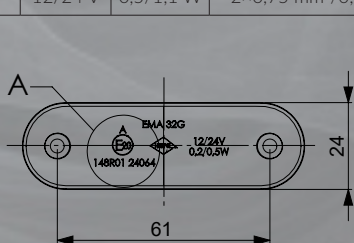

Mocowanie na rurę/Mounting on the tube

LD 370/GRAPHITE

LD 390/GRAPHITE

LD 410/GRAPHITE

	LED	EMA	V	WATT				EMC	IP	
LD 370/GRAPHITE	32G	12/24 V	0,2/0,5 W	2×0,75 mm <sup>2</sup> /0,5 m	universal	○	-	-	+	68
LD 390/GRAPHITE	34G	12/24 V	0,2/0,5 W	2×0,75 mm <sup>2</sup> /0,5 m	universal	-	●	-	+	68
LD 410/GRAPHITE	33G	12/24 V	0,5/1,1 W	2×0,75 mm <sup>2</sup> /0,5 m	universal	-	-	●	+	68