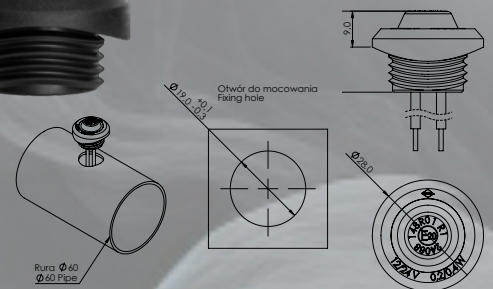

LD 2628/GRAPHITE

LD 2630/GRAPHITE

LED	HOR	V	WATT	W	U	00	00	EMC	IP
LD 2628/GRAPHITE	109G	12/24 V	0,2/0,4 W	2×0,75 mm²/0,5 m	universal	○	-	+	68
LD 2630/GRAPHITE	109G	12/24 V	0,2/0,4 W	2×0,75 mm²/0,5 m	universal	-	●	+	68

LD 2631/GRAPHITE

LD 2633/GRAPHITE

LED	HOR	V	WATT	W	U	00	00	EMC	IP
LD 2631/GRAPHITE	109G	12/24 V	0,2/0,4 W	2×0,75 mm²/0,5 m	universal	○	-	+	68
LD 2633/GRAPHITE	109G	12/24 V	0,2/0,4 W	2×0,75 mm²/0,5 m	universal	-	●	+	68

LD 2164/GRAPHITE

LD 2165/GRAPHITE

LED	HOR	V	WATT	W	U	00	00	EMC	IP
LD 2164/GRAPHITE	83G	12/24 V	1/2 W	2×0,75 mm²/0,5 m	universal	○	●	+	68
LD 2165/GRAPHITE	83G	12/24 V	1/2 W	2×0,75 mm²/0,5 m	universal	○	●	+	68