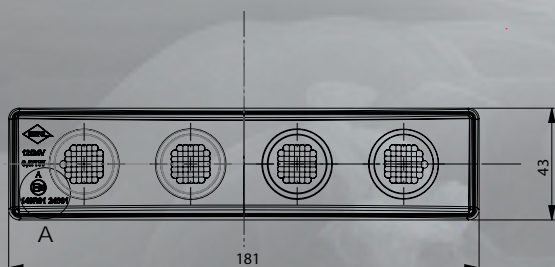

LD 2629/GRAPHITE

	LED	HOR	V	WATT	W	W	EMC	IP
LD 651/GRAPHITE	64G	12/24 V	0,5/1 W	2x0,75 mm²/0,3 m	universal	○	+	68
LD 996/GRAPHITE	64G	12/24 V	0,5/1 W	2x0,75 mm²/0,3 m	universal	○	+	68