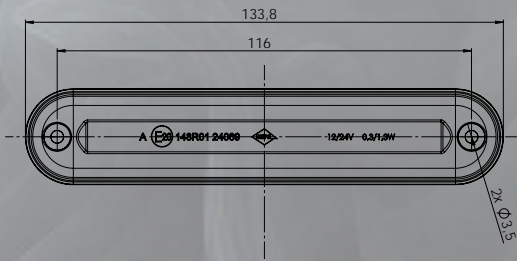

LD 2332/GRAPHITE

LD 2333/GRAPHITE

LD 2334/GRAPHITE

	LED	HOR	WATT					EMC	IP	
LD 2332/GRAPHITE	91G	12/24 V	0,3/1,3 W	2x0,75 mm²/0,5 m	universal	○	-	-	+	68
LD 2333/GRAPHITE	91G	12/24 V	0,6/1,4 W	2x0,75 mm²/0,5 m	universal	-	●	-	+	68
LD 2334/GRAPHITE	91G	12/24 V	0,6/1,4 W	2x0,75 mm²/0,5 m	universal	-	-	●	+	68

LD 997/GRAPHITE

LD 998/GRAPHITE

LD 999/GRAPHITE

	LED	HOR	WATT					EMC	IP	
LD 997/GRAPHITE	71G	12/24 V	0,6/1,1 W	2x0,75 mm²/0,3 m	universal	○	-	-	+	68
LD 998/GRAPHITE	71G	12/24 V	0,6/1,2 W	2x0,75 mm²/0,3 m	universal	-	●	-	+	68
LD 999/GRAPHITE	71G	12/24 V	0,9/1,8 W	2x0,75 mm²/0,3 m	universal	-	-	●	+	68

2x PRZEWOD 0,35 mm²
2x CABLE 0,35 mm²