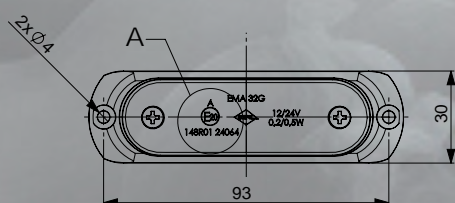

LED	EMA	V	WATT	Y	Wrench	00	00	00	EMC	IP
LD 377/GRAPHITE	32G	12/24 V	0,2/0,5 W	2x0,75 mm²/0,5 m	universal	○	-	-	+	68
LD 378/GRAPHITE	34G	12/24 V	0,2/0,5 W	2x0,75 mm²/0,5 m	universal	-	●	-	+	68
LD 379/GRAPHITE	33G	12/24 V	0,5/1,1 W	2x0,75 mm²/0,5 m	universal	-	-	●	+	68