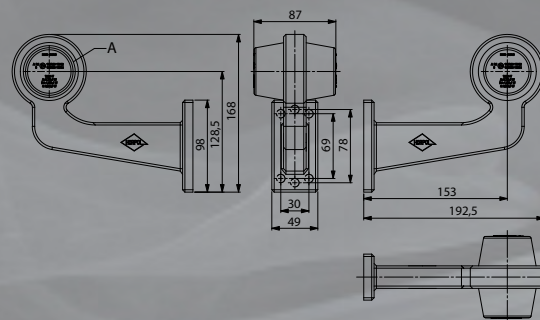

LED	HOR	V	WATT				EMC	IP
LD 2560/GRAPHITE/5M	102AD	12/24 V	1,7/3,6 W	2x0,75 mm²/2x5 m	←	○	●	+	68
LD 2561/GRAPHITE/5M	102AD	12/24 V	1,7/3,6 W	2x0,75 mm²/2x5 m	→	○	●	+	68
LD 2586/GRAPHITE	102AD	12/24 V	1,7/3,6 W	2x0,75 mm²/0,5 m	←	○	●	+	68
LD 2587/GRAPHITE	102AD	12/24 V	1,7/3,6 W	2x0,75 mm²/0,5 m	→	○	●	+	68