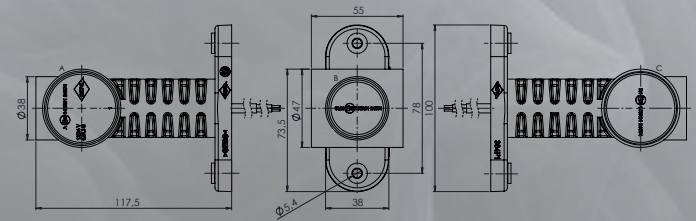

LED	HOR	V	WATT	W	W	W	EMC	IP		
LD 2186/GRAPHITE		77AG	12/24 V	0,5/1,3 W	2x0,75 mm²/0,5 m	universal	○	●	●	+	68
LD 2191GRAPHITE		77AG	12/24 V	0,5/1,3 W	2x0,75 mm²/0,5 m	universal	○	●	●	+	68