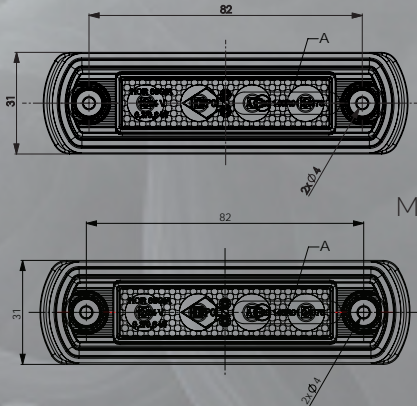

LED	HOR	V	WATT				EMC	IP	
LD 675/GRAPHITE	65G	12/24 V	0,4/0,7 W	2×0,75 mm²/0,25 m	universal	○	-	-	+	68
LD 676/GRAPHITE	65G	12/24 V	0,6/1,2 W	2×0,75 mm²/0,25 m	universal	-	●	-	+	68
LD 677/GRAPHITE	65G	12/24 V	0,6/1,2 W	2×0,75 mm²/0,25 m	universal	-	-	●	+	68