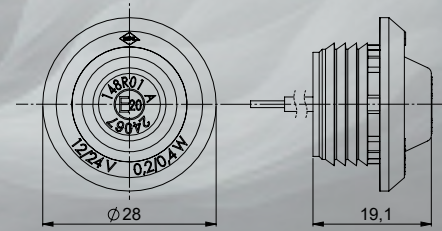

LD 2628/GRAPHITE

LD 2630/GRAPHITE

LED	HOR	V	WATT	W	U	00	00	EMC	IP
LD 2628/GRAPHITE	109G	12/24 V	0,2/0,4 W	2×0,75 mm²/0,5 m	universal	○	-	+	68
LD 2630/GRAPHITE	109G	12/24 V	0,2/0,4 W	2×0,75 mm²/0,5 m	universal	-	●	+	68

LD 2631/GRAPHITE

LD 2633/GRAPHITE

LED	HOR	V	WATT	W	U	00	00	EMC	IP
LD 2631/GRAPHITE	109G	12/24 V	0,2/0,4 W	2×0,75 mm²/0,5 m	universal	○	-	+	68
LD 2633/GRAPHITE	109G	12/24 V	0,2/0,4 W	2×0,75 mm²/0,5 m	universal	-	●	+	68

LD 2164/GRAPHITE

LD 2165/GRAPHITE

LED	HOR	V	WATT	W	U	00	00	EMC	IP
LD 2164/GRAPHITE	83G	12/24 V	1/2 W	2×0,75 mm²/0,5 m	universal	○	●	+	68
LD 2165/GRAPHITE	83G	12/24 V	1/2 W	2×0,75 mm²/0,5 m	universal	○	●	+	68