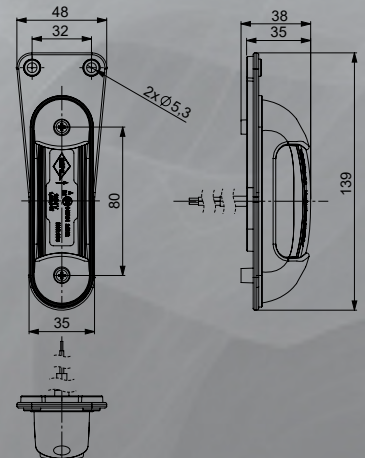

LD 2164/GRAPHITE

LD 2165/GRAPHITE

LED	HOR	V	WATT	W	U	00	00	EMC	IP
LD 2164/GRAPHITE	83G	12/24 V	1/2 W	2×0,75 mm²/0,5 m	universal	○	●	+	68
LD 2165/GRAPHITE	83G	12/24 V	1/2 W	2×0,75 mm²/0,5 m	universal	○	●	+	68