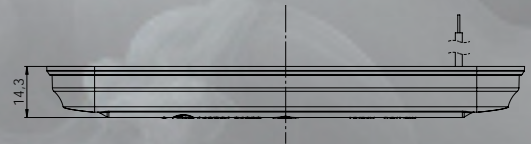

LD 2332/GRAPHITE

LD 2333/GRAPHITE

LD 2334/GRAPHITE

	LED	HOR	WATT					EMC	IP	
LD 2332/GRAPHITE	91G	12/24 V	0,3/1,3 W	2x0,75 mm²/0,5 m	universal	○	-	-	+	68
LD 2333/GRAPHITE	91G	12/24 V	0,6/1,4 W	2x0,75 mm²/0,5 m	universal	-	●	-	+	68
LD 2334/GRAPHITE	91G	12/24 V	0,6/1,4 W	2x0,75 mm²/0,5 m	universal	-	-	●	+	68

LD 997/GRAPHITE

LD 998/GRAPHITE

LD 999/GRAPHITE

	LED	HOR	WATT					EMC	IP	
LD 997/GRAPHITE	71G	12/24 V	0,6/1,1 W	2x0,75 mm²/0,3 m	universal	○	-	-	+	68
LD 998/GRAPHITE	71G	12/24 V	0,6/1,2 W	2x0,75 mm²/0,3 m	universal	-	●	-	+	68
LD 999/GRAPHITE	71G	12/24 V	0,9/1,8 W	2x0,75 mm²/0,3 m	universal	-	-	●	+	68

2x PRZEWOD 0,35 mm²
2x CABLE 0,35 mm²