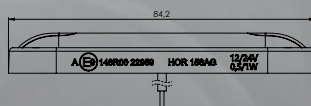

LED	HOR	V	WATT					EMC	IP
LD 3210/GRAPHITE	158G	12/24 V	0,5/1 W	2×1×0,75 mm²/0,5 m	universal	○	-	-	+	68
LD 3211/GRAPHITE	158G	12/24 V	0,5/1 W	2×1×0,75 mm²/0,5 m	universal	-	●	-	+	68
LD 3212/GRAPHITE	158G	12/24 V	0,7/1,4 W	2×1×0,75 mm²/0,5 m	universal	-	-	●	+	68