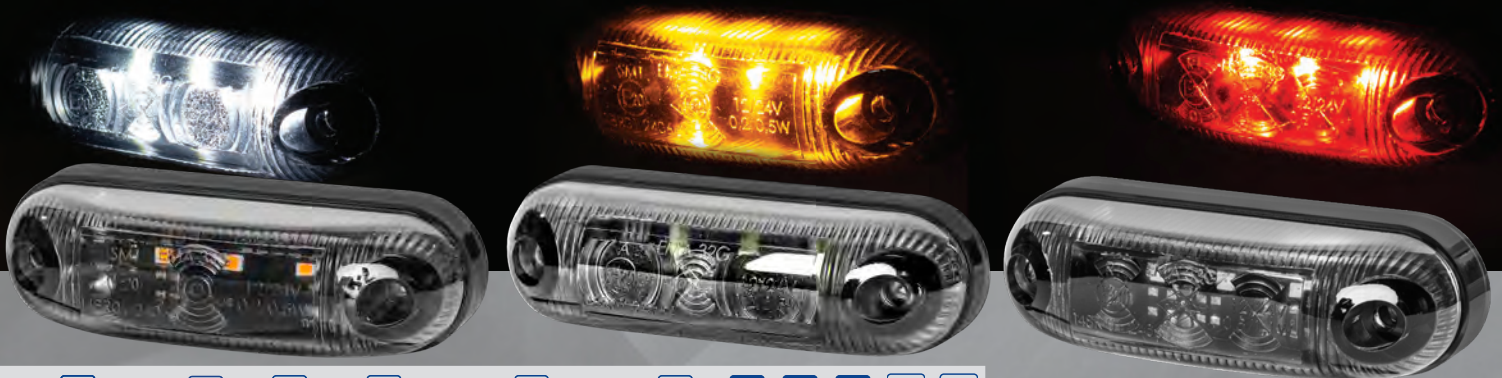

Mocowanie na rurę/Mounting on the tube

LD 370/GRAPHITE

LD 390/GRAPHITE

LD 410/GRAPHITE

	LED	EMA	V	WATT				EMC	IP	
LD 370/GRAPHITE	32G	12/24 V	0,2/0,5 W	2×0,75 mm <sup>2</sup> /0,5 m	universal	○	-	-	+	68
LD 390/GRAPHITE	34G	12/24 V	0,2/0,5 W	2×0,75 mm <sup>2</sup> /0,5 m	universal	-	●	-	+	68
LD 410/GRAPHITE	33G	12/24 V	0,5/1,1 W	2×0,75 mm <sup>2</sup> /0,5 m	universal	-	-	●	+	68