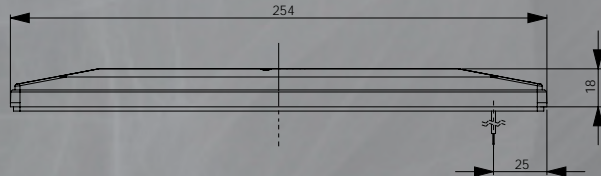

2x PRZEWOD 0,35 mm²
2x CABLE 0,35 mm²