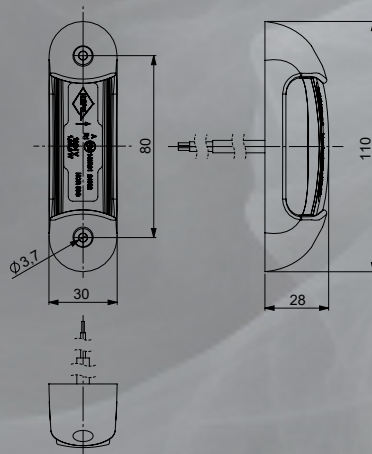

LD 2164/GRAPHITE

LD 2165/GRAPHITE

LED	HOR	V	WATT	W	U	00	00	EMC	IP
LD 2164/GRAPHITE	83G	12/24 V	1/2 W	2×0,75 mm²/0,5 m	universal	○	●	+	68
LD 2165/GRAPHITE	83G	12/24 V	1/2 W	2×0,75 mm²/0,5 m	universal	○	●	+	68