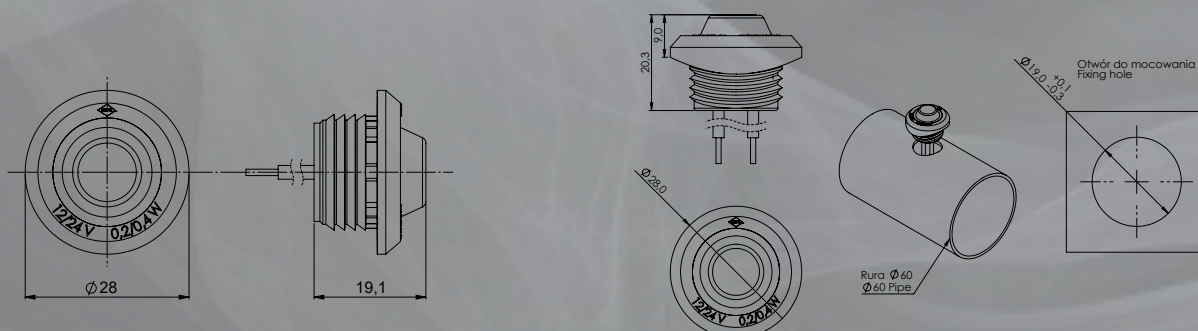

DECORATIVE LIGHTS LAMPY OZDOBNE

	LED	HOR	V	WATT	W	W	EMC	IP
LD 2629/GRAPHITE	109G	12/24 V	0,2/0,4 W	2x0,75 mm²/0,5 m	universal	●	+	68
LD 2632/GRAPHITE	109G	12/24 V	0,2/0,4 W	2x0,75 mm²/0,5 m	universal	●	+	68