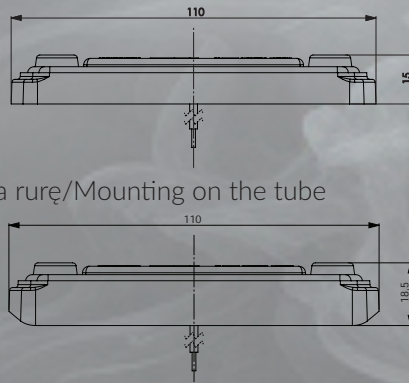

Mocowanie na rurę/Mounting on the tube

LD 370/GRAPHITE

LD 390/GRAPHITE

LD 410/GRAPHITE

	LED	EMA	V	WATT				EMC	IP	
LD 370/GRAPHITE	32G	12/24 V	0,2/0,5 W	2×0,75 mm <sup>2</sup> /0,5 m	universal	○	-	-	+	68
LD 390/GRAPHITE	34G	12/24 V	0,2/0,5 W	2×0,75 mm <sup>2</sup> /0,5 m	universal	-	●	-	+	68
LD 410/GRAPHITE	33G	12/24 V	0,5/1,1 W	2×0,75 mm <sup>2</sup> /0,5 m	universal	-	-	●	+	68