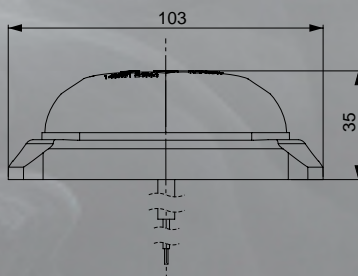

LD 233/GRAPHITE

LED	EMA	V	WATT	Y	Wrench	00	00	00	EMC	IP
LD 377/GRAPHITE	32G	12/24 V	0,2/0,5 W	2x0,75 mm²/0,5 m	universal	○	-	-	+	68
LD 378/GRAPHITE	34G	12/24 V	0,2/0,5 W	2x0,75 mm²/0,5 m	universal	-	●	-	+	68
LD 379/GRAPHITE	33G	12/24 V	0,5/1,1 W	2x0,75 mm²/0,5 m	universal	-	-	●	+	68