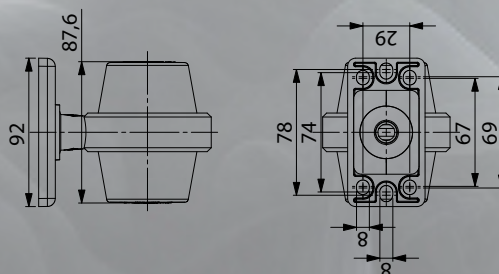

LD 2588/GRAPHITE

LD 2564/GRAPHITE/5M

	LED	HOR	V	WATT				EMC	IP
LD 2588/GRAPHITE	102AD	12/24 V	1,7/3,6 W	2x0,75 mm²/0,6 m	universal	○	●	+	68
LD 2564/GRAPHITE/5M	102AD	12/24 V	1,7/3,6 W	2x0,75 mm²/2x5 m	universal	○	●	+	68

LD 2586/GRAPHITE LD 2560/GRAPHITE/5M

LD 2587/GRAPHITE LD 2561/GRAPHITE/5M

	LED	HOR	V	WATT				EMC	IP
LD 2560/GRAPHITE/5M	102AD	12/24 V	1,7/3,6 W	2x0,75 mm²/2x5 m	←	○	●	+	68
LD 2561/GRAPHITE/5M	102AD	12/24 V	1,7/3,6 W	2x0,75 mm²/2x5 m	→	○	●	+	68
LD 2586/GRAPHITE	102AD	12/24 V	1,7/3,6 W	2x0,75 mm²/0,5 m	←	○	●	+	68
LD 2587/GRAPHITE	102AD	12/24 V	1,7/3,6 W	2x0,75 mm²/0,5 m	→	○	●	+	68