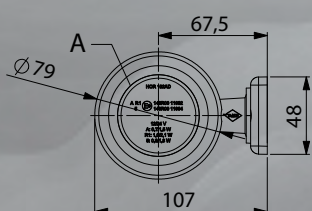

LD 2588/GRAPHITE

LD 2564/GRAPHITE/5M

	LED	HOR	V	WATT				EMC	IP
LD 2588/GRAPHITE	102AD	12/24 V	1,7/3,6 W	2x0,75 mm²/0,6 m	universal	○	●	+	68
LD 2564/GRAPHITE/5M	102AD	12/24 V	1,7/3,6 W	2x0,75 mm²/2x5 m	universal	○	●	+	68

LD 2586/GRAPHITE LD 2560/GRAPHITE/5M

LD 2587/GRAPHITE LD 2561/GRAPHITE/5M

	LED	HOR	V	WATT				EMC	IP
LD 2560/GRAPHITE/5M	102AD	12/24 V	1,7/3,6 W	2x0,75 mm²/2x5 m	←	○	●	+	68
LD 2561/GRAPHITE/5M	102AD	12/24 V	1,7/3,6 W	2x0,75 mm²/2x5 m	→	○	●	+	68
LD 2586/GRAPHITE	102AD	12/24 V	1,7/3,6 W	2x0,75 mm²/0,5 m	←	○	●	+	68
LD 2587/GRAPHITE	102AD	12/24 V	1,7/3,6 W	2x0,75 mm²/0,5 m	→	○	●	+	68