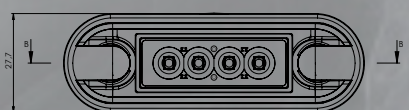

LD 2327/GRAPHITE

Mocowanie na rurę/Mounting on the tube