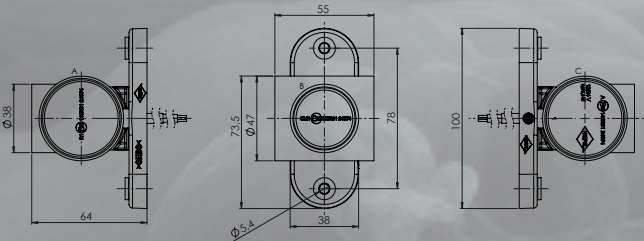

LED	HOR	V	WATT	W	W	W	EMC	IP		
LD 2186/GRAPHITE		77AG	12/24 V	0,5/1,3 W	2x0,75 mm²/0,5 m	universal	○	●	●	+	68
LD 2191GRAPHITE		77AG	12/24 V	0,5/1,3 W	2x0,75 mm²/0,5 m	universal	○	●	●	+	68