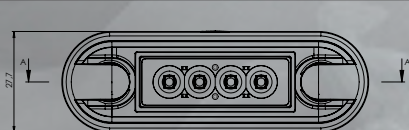

LED	HOR	V	WATT					EMC	IP
LD 3210/GRAPHITE	158G	12/24 V	0,5/1 W	2×1×0,75 mm²/0,5 m	universal	○	-	-	+	68
LD 3211/GRAPHITE	158G	12/24 V	0,5/1 W	2×1×0,75 mm²/0,5 m	universal	-	●	-	+	68
LD 3212/GRAPHITE	158G	12/24 V	0,7/1,4 W	2×1×0,75 mm²/0,5 m	universal	-	-	●	+	68