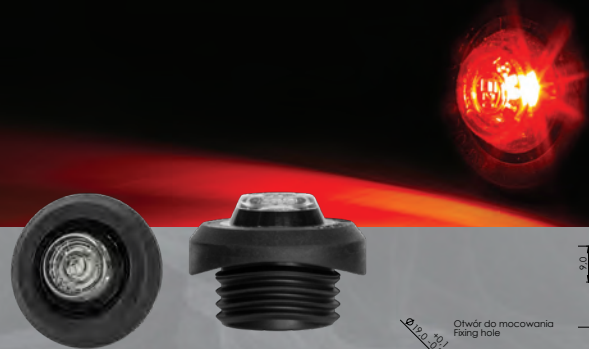

LD 2631/GRAPHITE

LD 2633/GRAPHITE

LED	HOR	V	WATT	W	U	00	00	EMC	IP
LD 2631/GRAPHITE	109G	12/24 V	0,2/0,4 W	2×0,75 mm²/0,5 m	universal	○	-	+	68
LD 2633/GRAPHITE	109G	12/24 V	0,2/0,4 W	2×0,75 mm²/0,5 m	universal	-	●	+	68