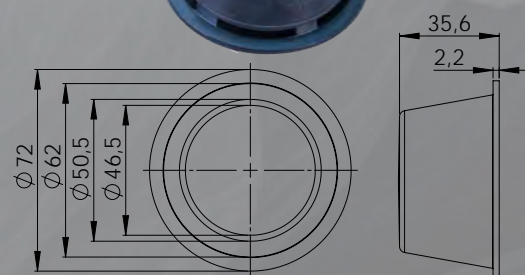

LED	HOR	V	WATT	W	W	W	IP
MDB 2568/GRAPHITE/3M	102AD	12/24 V	0,7/1,5 W	2x0,75 mm²/3,2 m	universal	○	-	68
MDB 2568/GRAPHITE/5M	102AD	12/24 V	0,7/1,5 W	2x0,75 mm²/5,2 m	universal	○	-	68
MDB 2570/GRAPHITE/3M	102AD	12/24 V	1/2,1 W	2x0,75 mm²/3,2 m	universal	-	●	68
MDB 2570/GRAPHITE/5M	102AD	12/24 V	1/2,1 W	2x0,75 mm²/5,2 m	universal	-	●	68
MDB 2591/GRAPHITE	102AD	12/24 V	1,7/3,6 W	2x0,75 mm²/0,7 m	universal	○	●	68