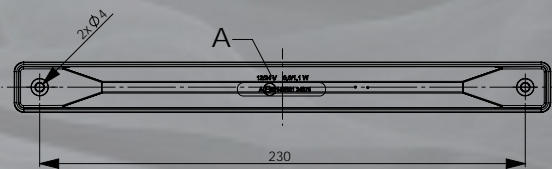

2x PRZEWOD 0,35 mm²
2x CABLE 0,35 mm²