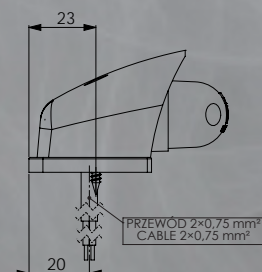

LED	EMA	V	WATT	Y	Wrench	00	00	00	EMC	IP
LD 377/GRAPHITE	32G	12/24 V	0,2/0,5 W	2x0,75 mm²/0,5 m	universal	○	-	-	+	68
LD 378/GRAPHITE	34G	12/24 V	0,2/0,5 W	2x0,75 mm²/0,5 m	universal	-	●	-	+	68
LD 379/GRAPHITE	33G	12/24 V	0,5/1,1 W	2x0,75 mm²/0,5 m	universal	-	-	●	+	68

LD 230/GRAPHITE

LED	EMA	V	WATT	Y	Wrench	00	00	00	EMC	IP
LD 230/GRAPHITE	32G	12/24 V	0,2/0,5 W	2x0,75 mm²/0,25 m	universal	○	-	-	+	68
LD 233/GRAPHITE	34G	12/24 V	0,2/0,5 W	2x0,75 mm²/0,25 m	universal	-	●	-	+	68
LD 231/GRAPHITE	33G	12/24 V	0,5/1,1 W	2x0,75 mm²/0,25 m	universal	-	-	●	+	68