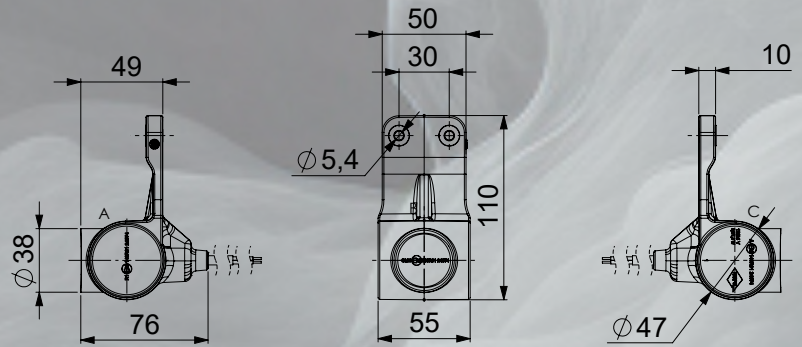

LD 3110/GRAPHITE/L

LD 3110/GRAPHITE/P