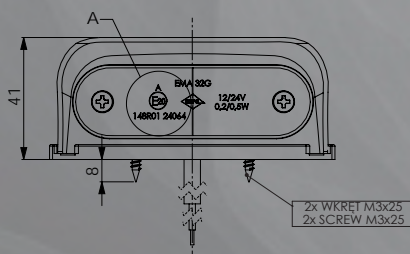

LED	EMA	V	WATT	Y	Wrench	00	00	00	EMC	IP
LD 377/GRAPHITE	32G	12/24 V	0,2/0,5 W	2x0,75 mm²/0,5 m	universal	○	-	-	+	68
LD 378/GRAPHITE	34G	12/24 V	0,2/0,5 W	2x0,75 mm²/0,5 m	universal	-	●	-	+	68
LD 379/GRAPHITE	33G	12/24 V	0,5/1,1 W	2x0,75 mm²/0,5 m	universal	-	-	●	+	68

LD 230/GRAPHITE

LED	EMA	V	WATT	Y	Wrench	00	00	00	EMC	IP
LD 230/GRAPHITE	32G	12/24 V	0,2/0,5 W	2x0,75 mm²/0,25 m	universal	○	-	-	+	68
LD 233/GRAPHITE	34G	12/24 V	0,2/0,5 W	2x0,75 mm²/0,25 m	universal	-	●	-	+	68
LD 231/GRAPHITE	33G	12/24 V	0,5/1,1 W	2x0,75 mm²/0,25 m	universal	-	-	●	+	68