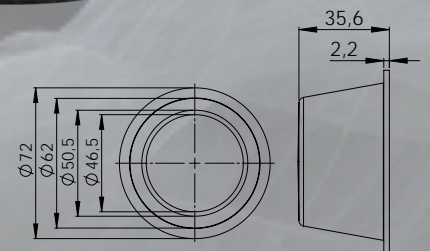

LKD 2590/GRAPHITE  
LKD 2567/GRAPHITE/5M

LKD 2589/GRAPHITE  
LKD 2566/GRAPHITE/5M

MDP 2569/GRAPHITE/3M  
MPD 2569/GRAPHITE/5M

DIRECTION INDICATORS  
LAMPY KIERUNKU JAZDY

MDP 2592/GRAPHITE

	LED	HOR	V	WATT	↔	↺	↻	EMC	IP
LKD 2590/GRAPHITE		102AD	12/24 V	0,9/1,8 W	2×0,75 mm <sup>2</sup> /0,6 m	universal	KAT5	+	68
LKD 2567/GRAPHITE/5M		102AD	12/24 V	0,9/1,8 W	2×0,75 mm <sup>2</sup> /2×5 m	universal	KAT5	+	68
LKD 2589/GRAPHITE		102AD	12/24 V	0,9/1,8 W	2×0,75 mm <sup>2</sup> /0,5 m	universal	KAT5	+	68
LKD 2566/GRAPHITE/5M		102AD	12/24 V	0,9/1,8 W	2×0,75 mm <sup>2</sup> /2×5 m	universal	KAT5	+	68
MDP 2569/GRAPHITE		102AD	12/24 V	0,9/1,8 W	2×0,75 mm <sup>2</sup> /3,2 m	universal	KAT5	+	68
MDP 2569/GRAPHITE/5M		102AD	12/24 V	0,9/1,8 W	2×0,75 mm <sup>2</sup> /5,2 m	universal	KAT5	+	68
MDP 2592/GRAPHITE		102AD	12/24 V	0,9/1,8 W	2×0,75 mm <sup>2</sup> /0,7 m	universal	KAT5	+	68