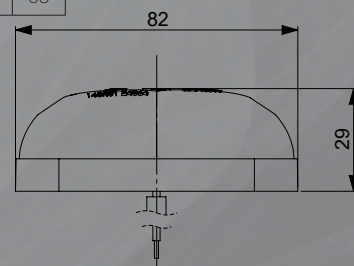

Mocowanie na rurę/Mounting on the tube

LD 370/GRAPHITE

LD 390/GRAPHITE

LD 410/GRAPHITE

	LED	EMA	V	WATT				EMC	IP	
LD 370/GRAPHITE	32G	12/24 V	0,2/0,5 W	2×0,75 mm <sup>2</sup> /0,5 m	universal	○	-	-	+	68
LD 390/GRAPHITE	34G	12/24 V	0,2/0,5 W	2×0,75 mm <sup>2</sup> /0,5 m	universal	-	●	-	+	68
LD 410/GRAPHITE	33G	12/24 V	0,5/1,1 W	2×0,75 mm <sup>2</sup> /0,5 m	universal	-	-	●	+	68