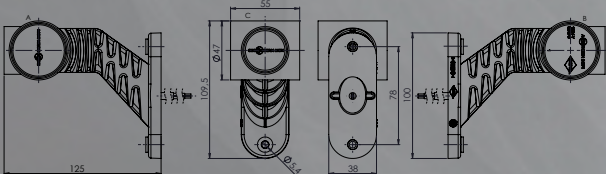

LED	HOR	V	WATT	W	W	W	EMC	IP		
LD 2181/GRAPHITE		77AG	12/24 V	0,5/1,3 W	2x0,75 mm²/0,5 m	←	○	●	●	+	68
LD 2180/GRAPHITE		77AG	12/24 V	0,5/1,3 W	2x0,75 mm²/0,5 m	→	○	●	●	+	68
LD 2175/GRAPHITE		77AG	12/24 V	0,5/1,3 W	2x0,75 mm²/0,5 m	←	○	●	●	+	68
LD 2174/GRAPHITE		77AG	12/24 V	0,5/1,3 W	2x0,75 mm²/0,5 m	→	○	●	●	+	68