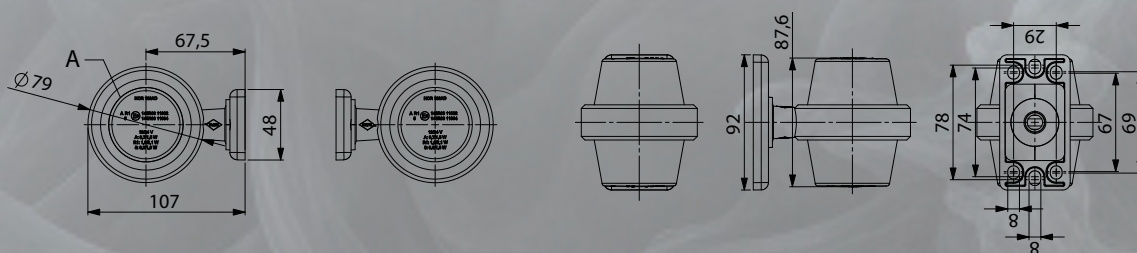

LED	HOR	V	WATT	W	W	W	EMC	IP
LD 2622/GRAPHITE	102AD	12/24 V	1,9/3,9 W	2x0,75 mm²/0,6 m	universal	●	●	+	68
LD 2622/GRAPHITE/5M	102AD	12/24 V	1,9/3,9 W	2x0,75 mm²/2x5 m	universal	●	●	+	68
LD 2620/GRAPHITE	102AD	12/24 V	1,9/3,9 W	2x0,75 mm²/0,5 m	←	●	●	+	68
LD 2620/GRAPHITE/5M	102AD	12/24 V	1,9/3,9 W	2x0,75 mm²/2x5 m	←	●	●	+	68
LD 2621/GRAPHITE	102AD	12/24 V	1,9/3,9 W	2x0,75 mm²/0,5 m	→	●	●	+	68
LD 2621/GRAPHITE/5M	102AD	12/24 V	1,9/3,9 W	2x0,75 mm²/2x5 m	→	●	●	+	68