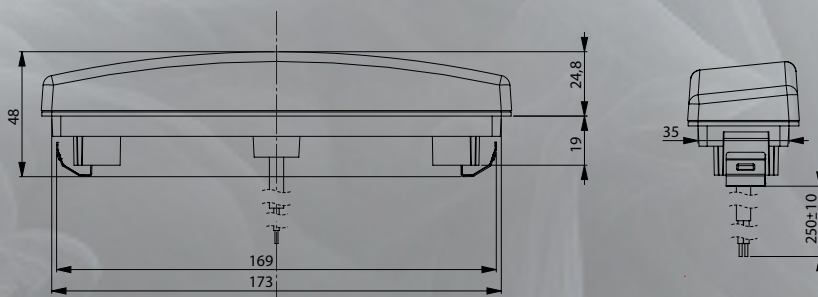

LD 2632/GRAPHITE

	LED	HOR	V	WATT	W	W	EMC	IP
LD 651/GRAPHITE	64G	12/24 V	0,5/1 W	2x0,75 mm²/0,3 m	universal	○	+	68
LD 996/GRAPHITE	64G	12/24 V	0,5/1 W	2x0,75 mm²/0,3 m	universal	○	+	68