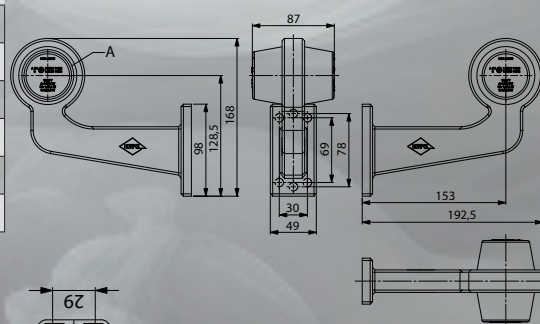

LED	HOR	V	WATT	W	W	W	EMC	IP
LD 2622/GRAPHITE	102AD	12/24 V	1,9/3,9 W	2x0,75 mm²/0,6 m	universal	●	●	+	68
LD 2622/GRAPHITE/5M	102AD	12/24 V	1,9/3,9 W	2x0,75 mm²/2x5 m	universal	●	●	+	68
LD 2620/GRAPHITE	102AD	12/24 V	1,9/3,9 W	2x0,75 mm²/0,5 m	←	●	●	+	68
LD 2620/GRAPHITE/5M	102AD	12/24 V	1,9/3,9 W	2x0,75 mm²/2x5 m	←	●	●	+	68
LD 2621/GRAPHITE	102AD	12/24 V	1,9/3,9 W	2x0,75 mm²/0,5 m	→	●	●	+	68
LD 2621/GRAPHITE/5M	102AD	12/24 V	1,9/3,9 W	2x0,75 mm²/2x5 m	→	●	●	+	68