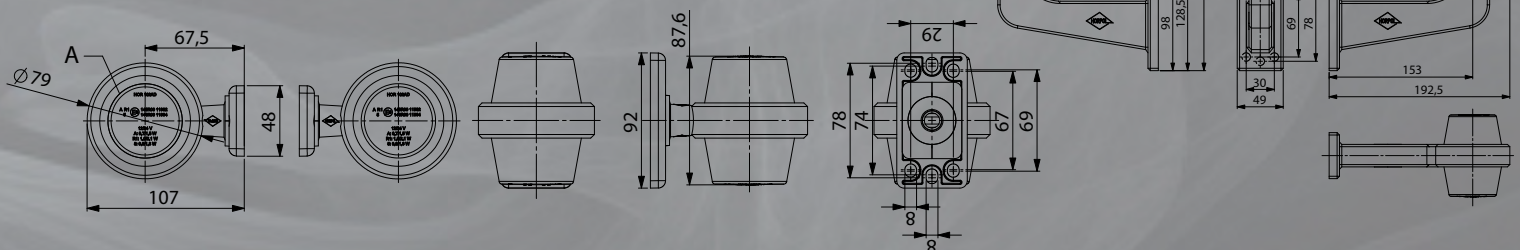

LKD 2590/GRAPHITE  
LKD 2567/GRAPHITE/5M

LKD 2589/GRAPHITE  
LKD 2566/GRAPHITE/5M

MDP 2569/GRAPHITE/3M  
MPD 2569/GRAPHITE/5M

DIRECTION INDICATORS  
LAMPY KIERUNKU JAZDY

MDP 2592/GRAPHITE

	LED	HOR	V	WATT	↔	↺	↻	EMC	IP
LKD 2590/GRAPHITE		102AD	12/24 V	0,9/1,8 W	2×0,75 mm <sup>2</sup> /0,6 m	universal	KAT5	+	68
LKD 2567/GRAPHITE/5M		102AD	12/24 V	0,9/1,8 W	2×0,75 mm <sup>2</sup> /2×5 m	universal	KAT5	+	68
LKD 2589/GRAPHITE		102AD	12/24 V	0,9/1,8 W	2×0,75 mm <sup>2</sup> /0,5 m	universal	KAT5	+	68
LKD 2566/GRAPHITE/5M		102AD	12/24 V	0,9/1,8 W	2×0,75 mm <sup>2</sup> /2×5 m	universal	KAT5	+	68
MDP 2569/GRAPHITE		102AD	12/24 V	0,9/1,8 W	2×0,75 mm <sup>2</sup> /3,2 m	universal	KAT5	+	68
MDP 2569/GRAPHITE/5M		102AD	12/24 V	0,9/1,8 W	2×0,75 mm <sup>2</sup> /5,2 m	universal	KAT5	+	68
MDP 2592/GRAPHITE		102AD	12/24 V	0,9/1,8 W	2×0,75 mm <sup>2</sup> /0,7 m	universal	KAT5	+	68