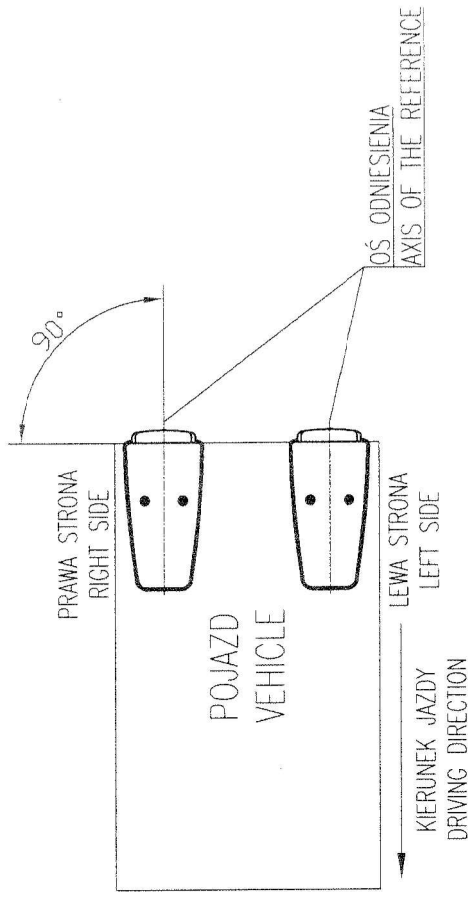

# LAMPA POZYCYJNA TYLNA TYPU EMA-19 REAR POSITION LAMP TYPE EMA-19

POZYCJA GEOMETRYCZNA NA POJEŹDZIE  
GEOMETRICAL POSITION ON THE VEHICLE

NINIEJSZY RYSUNEK JEST CZĘŚCIĄ WNIOSKU O HOMOLOGACJĘ  
THIS DRAWING IS A PART OF THE APPLICATION FOR APPROVAL

# LAMPA OBRYŚOWA TYLNA TYPU EMA-19 REAR END-OUTLINE MARKER LAMP TYPE EMA-19

ZARÓWKI: R5W 12V  
BULB: R5W 12V  
BIAŁE BŁOTA, 2004.11.05

NINIEJSZY RYSUNEK JEST CZĘŚCIĄ WNIOSKU O HOMOLOGACJĘ  
THIS DRAWING IS A PART OF THE APPLICATION FOR APPROVAL