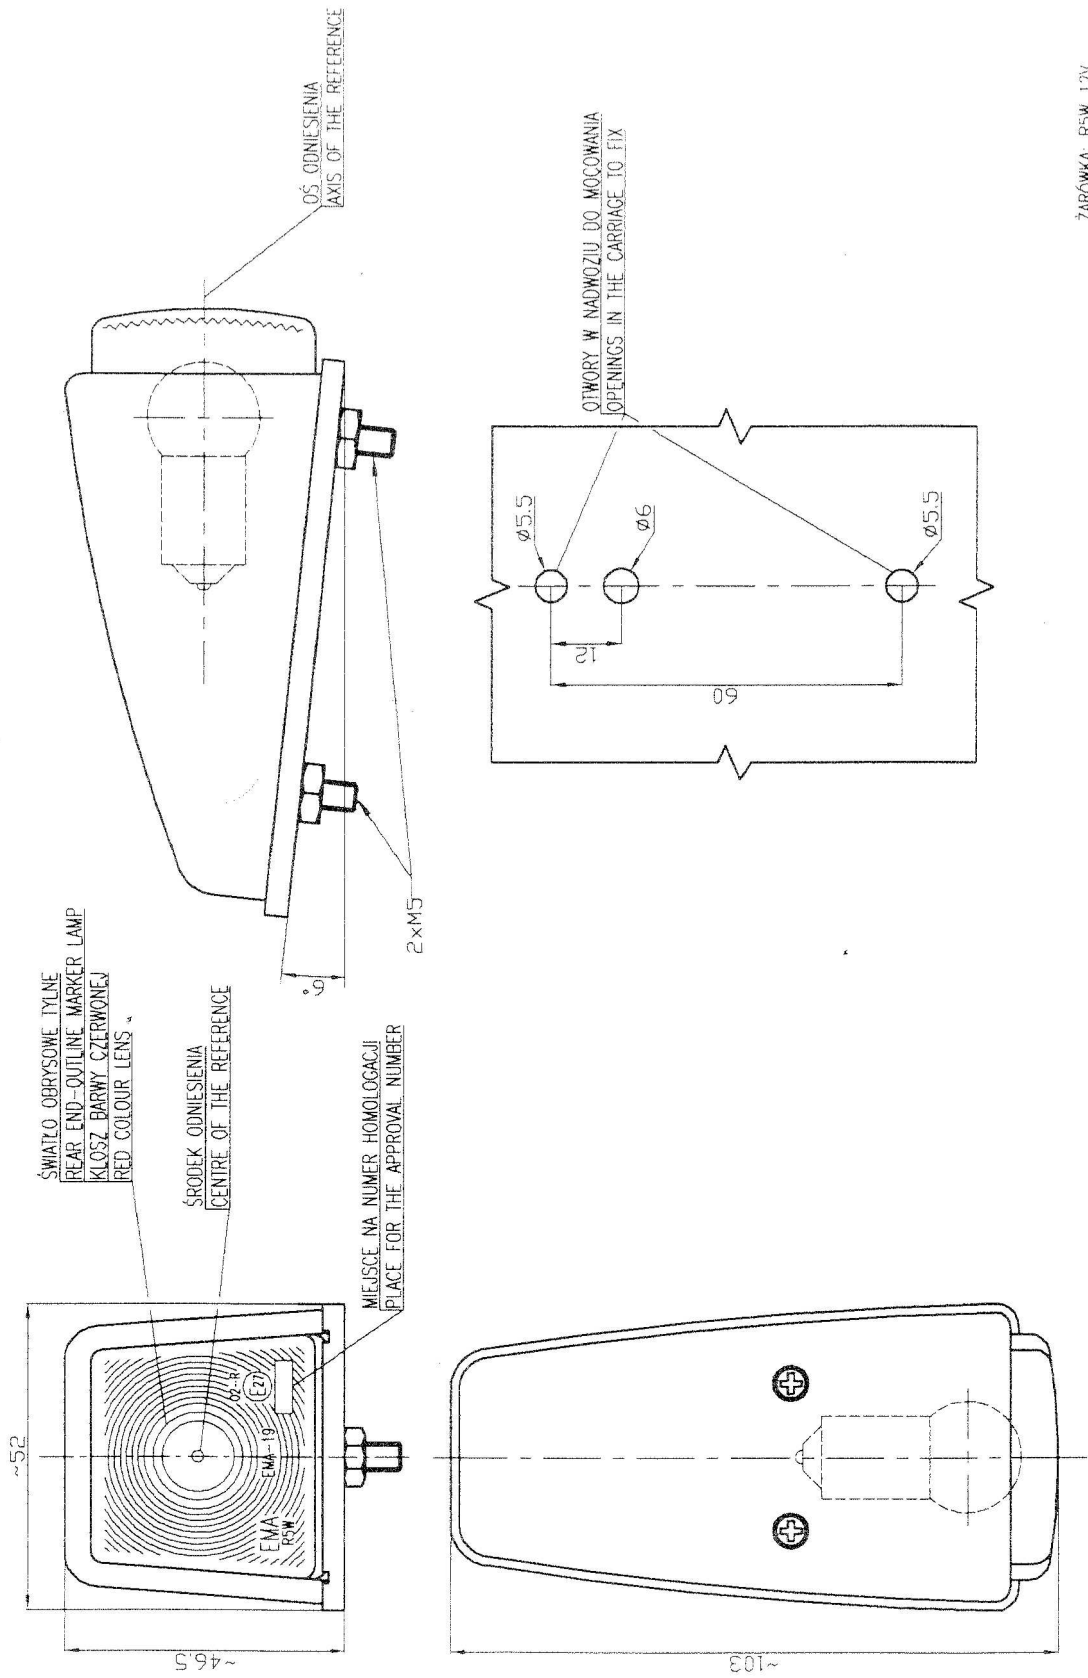

# LAMPA POZYCYJNA TYLNA TYPU EMA-19 REAR POSITION LAMP TYPE EMA-19

POZYCJA GEOMETRYCZNA NA POJEŹDZIE  
GEOMETRICAL POSITION ON THE VEHICLE

NINIEJSZY RYSUNEK JEST CZĘŚCIĄ WNIOSKU O HOMOLOGACJĘ  
THIS DRAWING IS A PART OF THE APPLICATION FOR APPROVAL

# LAMPA OBRYŚOWA TYLNA TYPU EMA-19 REAR END-OUTLINE MARKER LAMP TYPE EMA-19

ZARÓWKI: R5W 12V  
BULB: R5W 12V  
BIAŁE BŁOTA, 2004.11.05

NINIEJSZY RYSUNEK JEST CZĘŚCIĄ WNIOSKU O HOMOLOGACJĘ  
THIS DRAWING IS A PART OF THE APPLICATION FOR APPROVAL