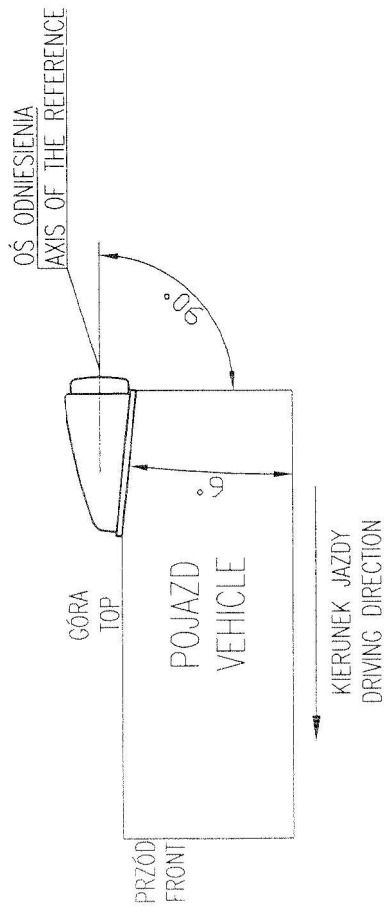

# LAMPA POZYCYJNA TYLNA TYPU EMA-19 REAR POSITION LAMP TYPE EMA-19

POZYCJA GEOMETRYCZNA NA POJEŹDZIE  
GEOMETRICAL POSITION ON THE VEHICLE

NINIEJSZY RYSUNEK JEST CZĘŚCIĄ WNIOSKU O HOMOLOGACJĘ  
THIS DRAWING IS A PART OF THE APPLICATION FOR APPROVAL

# LAMPA OBRYŚOWA TYLNA TYPU EMA-19 REAR END-OUTLINE MARKER LAMP TYPE EMA-19

ZARÓWKI: R5W 12V  
BULB: R5W 12V  
BIAŁE BŁOTA, 2004.11.05

NINIEJSZY RYSUNEK JEST CZĘŚCIĄ WNIOSKU O HOMOLOGACJĘ  
THIS DRAWING IS A PART OF THE APPLICATION FOR APPROVAL