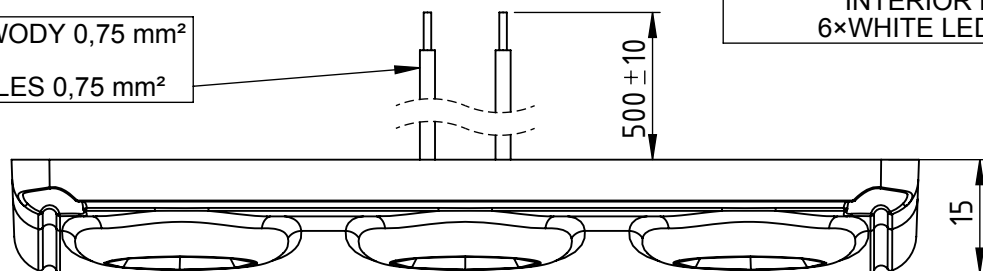

LAMPA OŚWIETLENIA WNĘTRZA HOR 66, DIODOWA 12/24 V [LWD 2154]

LED INTERIOR LAMP HOR 66, 12/24 V [LWD 2154]

ŚWIATŁO OŚWIETLENIA WNĘTRZA
6 BIAŁYCH LED 12/24 V
INTERIOR LIGHT
6xWHITE LED 12/24 V

2 PRZEWODY 0,75 mm²
2 CABLES 0,75 mm²

WIDOK OD SPODU
BOTTOM VIEW