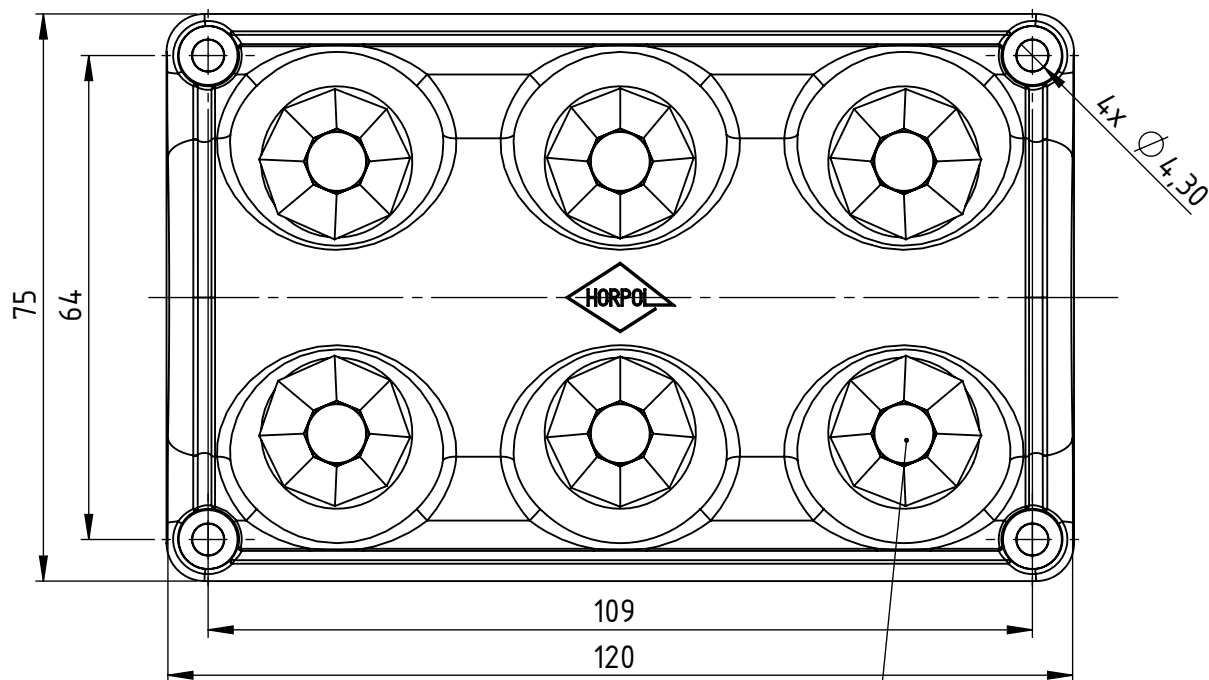

LAMPA OŚWIETLENIA WNĘTRZA HOR 66, DIODOWA 12/24 V [LWD 2154]

LED INTERIOR LAMP HOR 66, 12/24 V [LWD 2154]

ŚWIATŁO OŚWIETLENIA WNĘTRZA
6 BIAŁYCH LED 12/24 V
INTERIOR LIGHT
6xWHITE LED 12/24 V

2 PRZEWODY 0,75 mm²
2 CABLES 0,75 mm²

WIDOK OD SPODU
BOTTOM VIEW